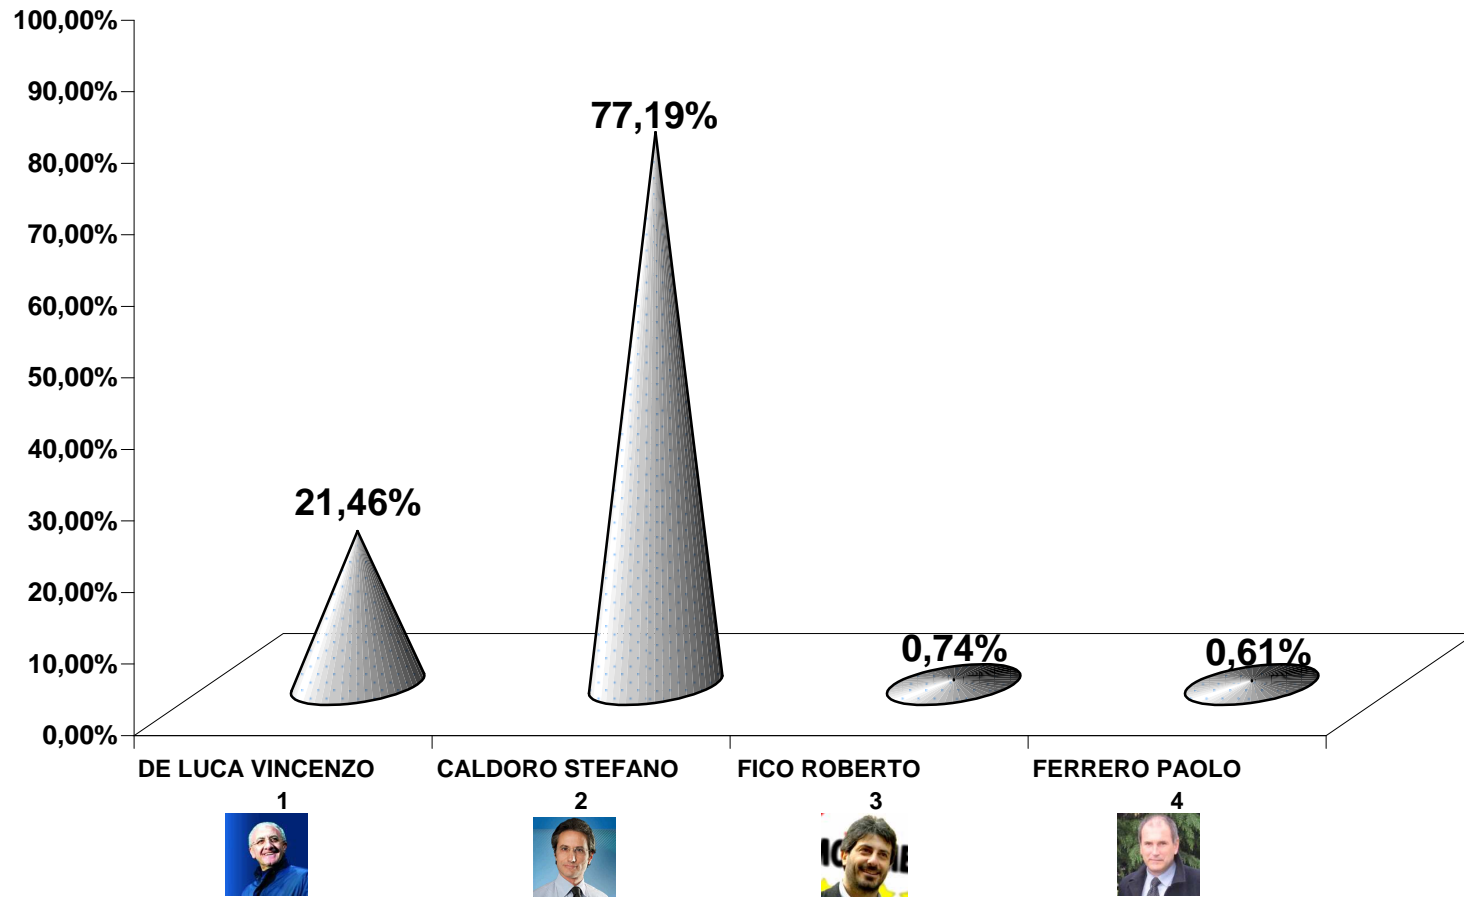

Comune di San Giuseppe Vesuviano(Na)
Elezioni Presidente della Regione Campania e Consiglio Regionale del 28-29 Marzo 2010

Stefano CALDORO

Roberto
FICO

Paolo
FERRERO

Sezioni	 8 LA DESTRA STORAGE	 9 MASTELLA UDEUR POPOLARI	 10 ALLEANZA DI POPOLO	 11 POPOLO DELLA LIBERTA'	 12 CASINI LIBERTAS UNIONE DI CENTRO	 13 NOI SUD LIBERTA' E AUTONOMIA	 14 ALLEANZA DI CENTRO	 15 MPA NUOVO PSI PER CALDORO PRESIDENTE	 16 MOVIMENTO CINQUE STELLE	 17 RIFONDAZIONE COMUNISTI ITALIANI	TOTALE
1	3	2	6	152	64	21	5	25	3	6	348
2	0	1	5	160	98	36	26	14	5	1	404
3	3	3	17	214	95	27	19	23	2	1	513
4	1	1	0	155	55	33	13	15	3	1	335
5	2	2	9	130	111	81	22	24	1	3	436
6	7	3	3	136	116	49	10	32	0	1	410
7	8	3	8	292	136	86	32	42	2	16	715
8	4	4	18	183	186	73	29	22	0	7	612
9	8	1	12	194	191	93	21	32	0	2	639
10	4	2	2	217	129	53	26	26	15	5	576
11	3	0	1	140	47	18	7	29	5	2	327
12	1	4	4	113	73	139	12	31	3	1	451
13	4	2	2	113	79	90	8	38	3	0	420
14	3	1	10	151	96	98	46	38	6	0	518
15	12	5	12	240	141	25	15	76	9	2	614
16	4	1	6	114	51	16	8	85	0	1	346
17	5	5	4	169	135	36	14	31	1	14	470
18	3	6	2	202	107	48	23	22	5	2	490
19	1	0	11	195	178	58	28	49	2	4	615
20	2	5	5	197	144	60	25	46	8	2	577
21	1	3	3	217	116	37	22	33	5	1	536
22	2	5	15	211	105	47	18	32	1	2	532
23	2	2	6	249	100	25	14	21	6	2	513
24	3	5	5	137	63	18	11	22	6	7	359
25	4	1	10	194	105	37	20	24	1	7	527
26	10	7	7	205	129	51	14	37	0	5	573
27	4	4	6	161	143	35	14	17	2	1	494
Totale	104	78	189	4.841	2.993	1.390	502	886	94	96	13350
Percentuali	0,75%	0,56%	1,36%	34,92%	21,59%	10,03%	3,62%	6,39%	0,68%	0,69%	96,29%
79,21%									0,68%	0,69%	96,29%

Comune di San Giuseppe Vesuviano(NA)
Elezioni Presidente della Regione Campania e del Consiglio Regionale
Voti ai candidati alla carica di Presidente